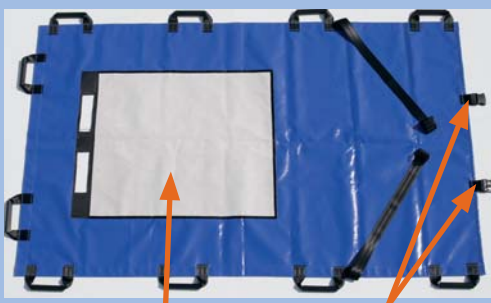

Schwerlast-Rettungstuch XXL mit integrierter Umlagerungsfunktion

Hoch gleitfähiges Untermaterial

Fußseitige Durchrutschsicherung

Teilbares Rettungstuch mit integrierter Umlagerungsfunktion

Wir haben das bewährte Schnitzler Rettungstuch mit Fußsicherung um eine integrierte **Umlagerungsfunktion** weiter entwickelt. Der Transport und Transfer des Patienten von der Rettungstrage auf die Transportliege im Krankenhaus wird von nun an ein Kinderspiel für Sie.

Die Umlagerung selbst schwergewichtiger Patienten ist dank eines hoch gleitfähigen Materials auf der Unterseite des Rettungstuches – die sogenannte integrierte Umlagerungsfunktion

- → extrem leicht
- → sicher
- → ohne Kraftaufwand
- → Zeit sparend
- → und absolut Rücken schonend

zu handhaben.

Der Patient verbleibt während des gesamten Transports und Transfers auf dem **teilbaren Rettungstuch**. Ein belastendes Heben und Drehen entfällt. Das Rettungstuch wird mit einem Reißverschluss in zwei Hälften geteilt und kann so für den Patienten fast unmerklich von der Transportliege entfernt werden.

„Eine wohltuende Erleichterung für Patient und Rettungsdienst!“

Unser Rettungstuch erhalten Sie in den Varianten:

Teilbares Rettungstuch mit integrierter Umlagerungsfunktion

Artikel Nummer: 311

Preis: € 228,00

Schwerlast-Rettungstuch XXL mit integrierter Umlagerungsfunktion

Artikel Nummer: 312

Preis: € 255,00

Die Preise verstehen sich zuzüglich gesetzlicher Mehrwertsteuer und Verpackung.

KONTAKT

Schnitzler Rettungsprodukte GmbH & Co. KG

Rudolf-Diesel-Straße 7 • D-53859 Niederkassel-Mondorf

Telefon: (0049) 0228. 971 1897 • Telefax: (0049) 0228. 971 1899

E-Mail: info@schnitzler-rettungsprodukte.de

Internet: www.schnitzler-rettungsprodukte.de