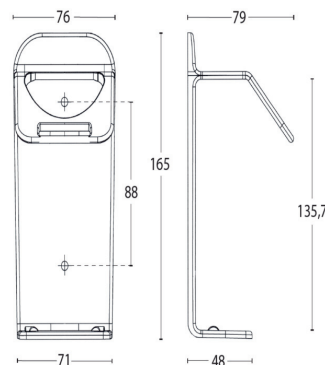

BODE Wandhalter Plus

Desinfektionsmittel-
Halterung,
auf die man sich
verlassen kann

- ▶ Einfach zu handhaben und platzsparend
- ▶ Fester Halt der Flasche
- ▶ Geeignet für 350 / 500 ml BODE-Flaschen
- ▶ Passend für Einmal-Pumpe mit kurzem und langem Auslauf
- ▶ Kann überall problemlos montiert werden
- ▶ Einfache Montage
- ▶ Lieferung ohne Pumpe und Flasche
- ▶ Optionale Tropfschale ermöglicht saubere Anwendung

Desinfektionsmittel vorsichtig verwenden.
Vor Gebrauch stets Etikett und Produktinformation lesen.

Technische Daten

Abmessungen in mm: B 76 x H 165 x T 79

	Art.-Nr.	Original- packung	Versand- Einh. in Pkg.	PHZNR
BODE Wandhalter Plus				
für 350 / 500 ml-BODE Flaschen	981 734	1 Stück	1	5382437
Tropfschale				
für BODE Wandhalter Plus	981 735	10 Stück	1	5382443
Einmal-Pumpe mit kurzem Auslauf				
für 350 / 500 ml-Flaschen	981 600	1 Stück	200	5090479
Einmal-Pumpe mit langem Auslauf				
für 500 ml-BODE Flaschen	981 602	1 Stück	200	5048371